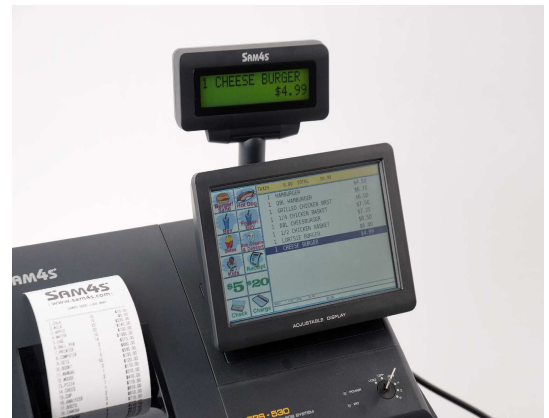

# SAM4S

## SPS-530

***Tavallisen näppäimistön lisäksi 7" kosketusnäyttö!***

- Tehokas kassapääte moniin myyntiympäristöihin
- Roiskeuojattu näppäimistö
- 80 mm lämpökuittitulostin
- 7"kosketusnäyttö
- Myyntitietojen lähetys ja talletus ftp tiedonsiirtona internetin välityksellä

- Näppäimistölle luotavilla linkeillä saadaan tuotesivuja avattua kosketusnäytölle mistä tuotteita voidaan valita